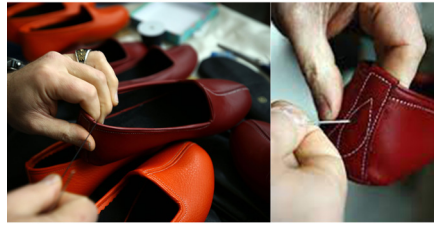

MES YAPIMI

MES USTASI : Salih ESER

3 KASIM 2023 CUMA 10:00 Melih Gökçek Kültür Merkezi GEREDE