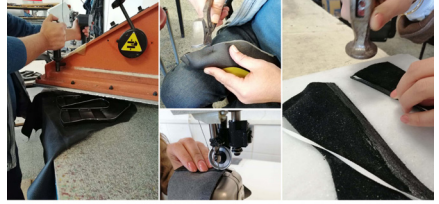

GOVA MODEL (STİLETTO)

AYAKKABI ÜRETİM AŞAMALARI

Ahmet ÇETİNKAYA
Bolu Abant İzzet Baysal Üniversitesi
Gerede Meslek Yüksek Okulu

3 KASIM 2023 CUMA 10:00 Melih Gökçek Kültür Merkezi GEREDE

PERFORMANSLAR

GEREDE

ARAŞTIRMALARI VE HALK KÜLTÜRÜ SEMPOZYUMU
3-4-5 KASIM 2023 GEREDE