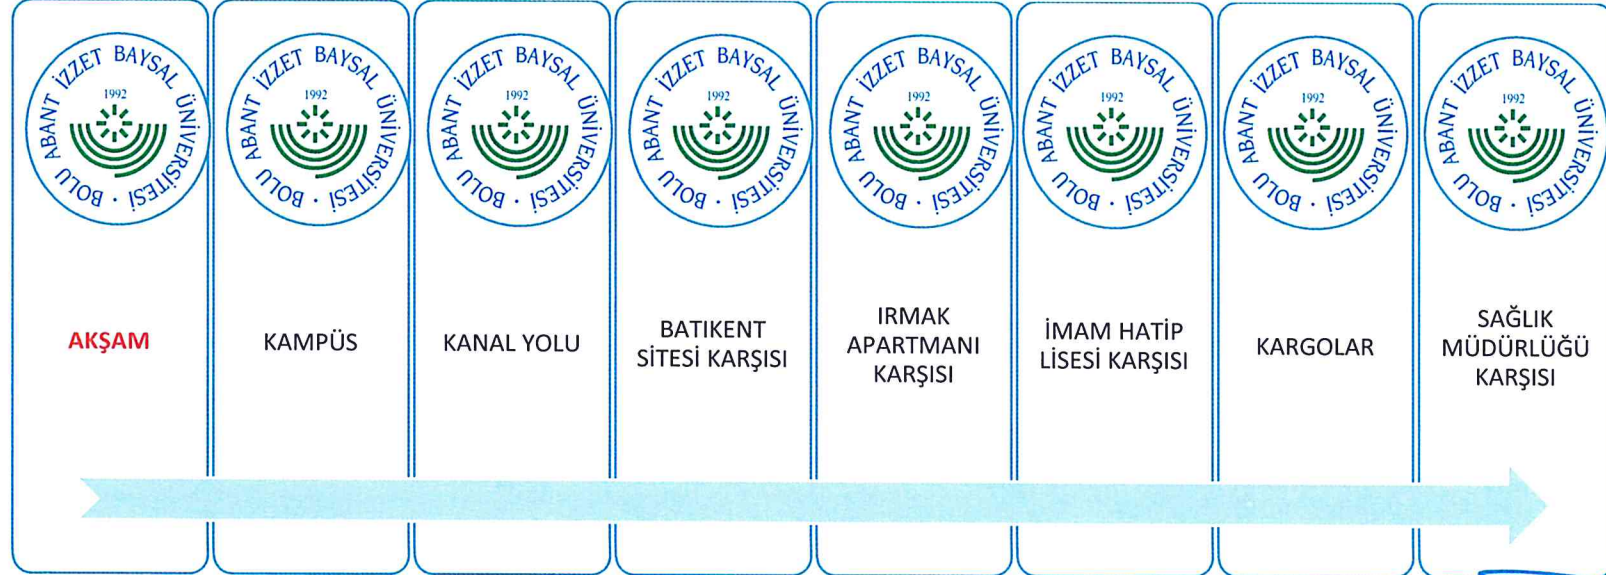

14.SAĞLIK MÜDÜRLÜĞÜ GÜZERGAHI

Murat TOK
Genel Sekreter