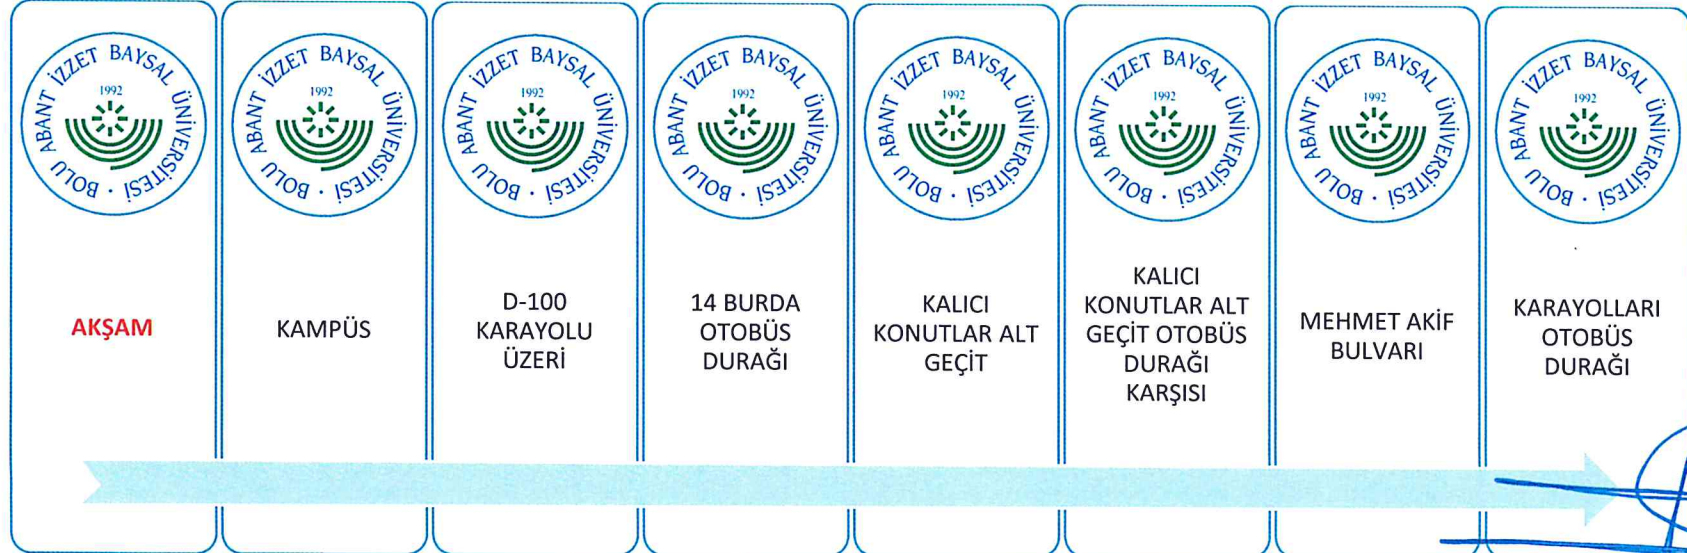

8. MEHMET AKİF BULVARI GÜZERGÂHI

Murat TOK
Genel Sekreter