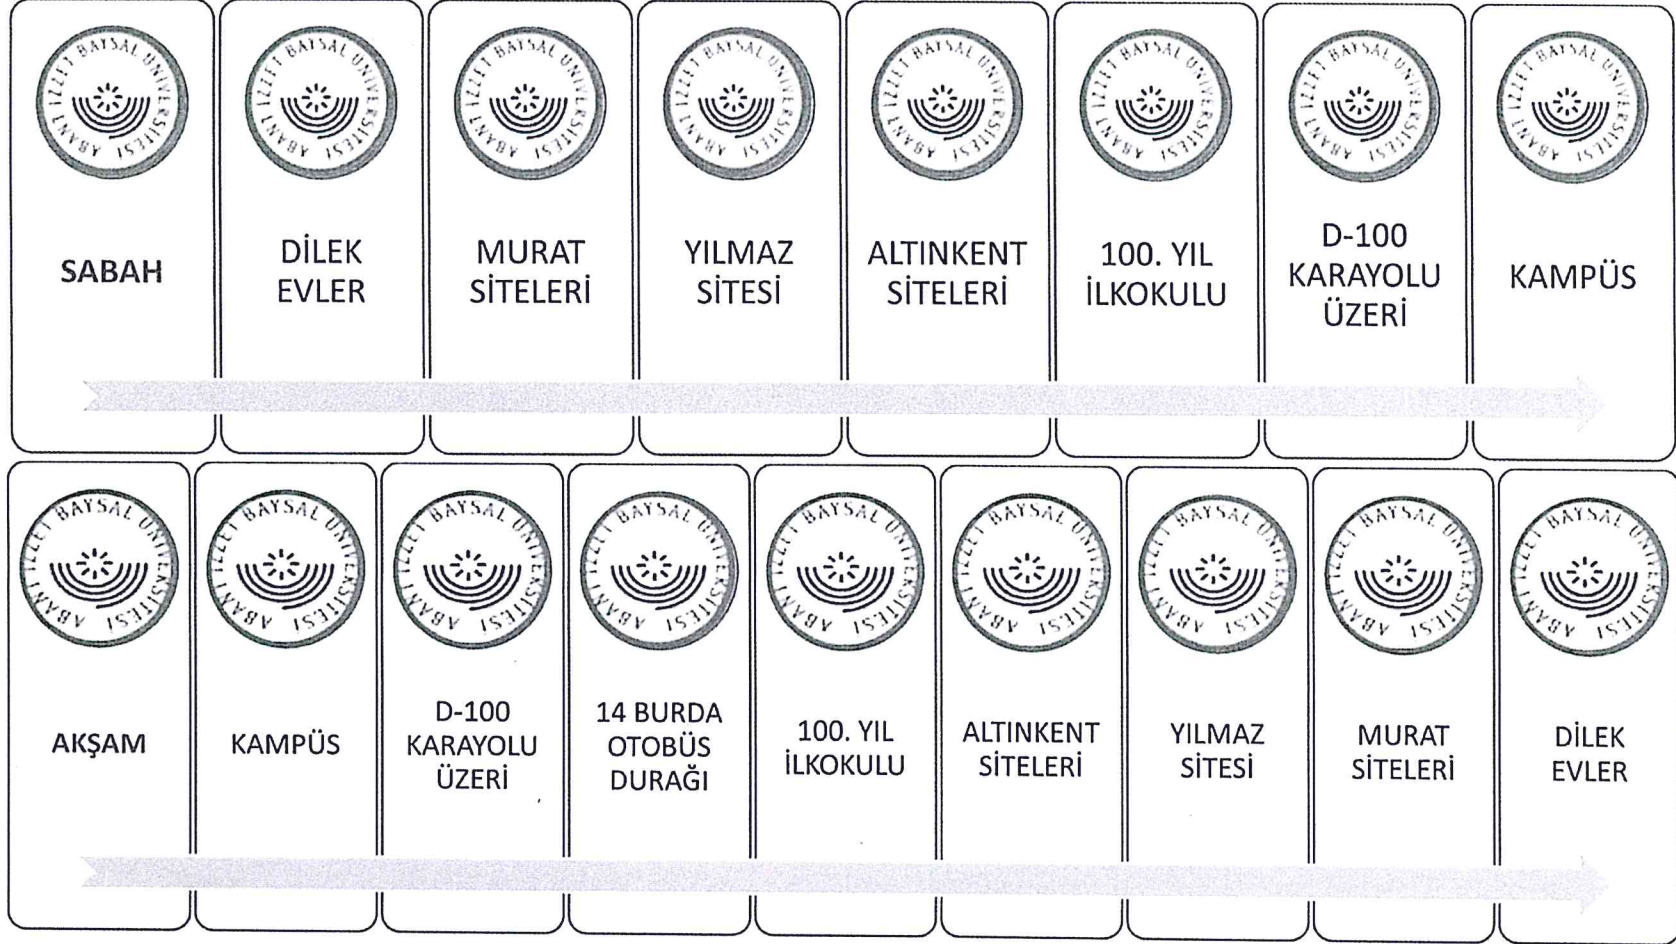

4. MURAT SİTELERİ GÜZERGAHI

S.S. BOLU
Karaköy - Otobüs - Minibüsle Motorlu
Taahhütçüler Koop.
Akteş Mh. Taahhütçüler Cd. Karayolu Kav. No:1511 BOLU
Tel: 0304 212 71 02 Bolu V.D. 78-804 6421
Tic. Sic. No: 3407 Mersis No: 3915 1128 1233 6584

Mustafa TANRIKULU
Genel Sekreter Yardımcısı