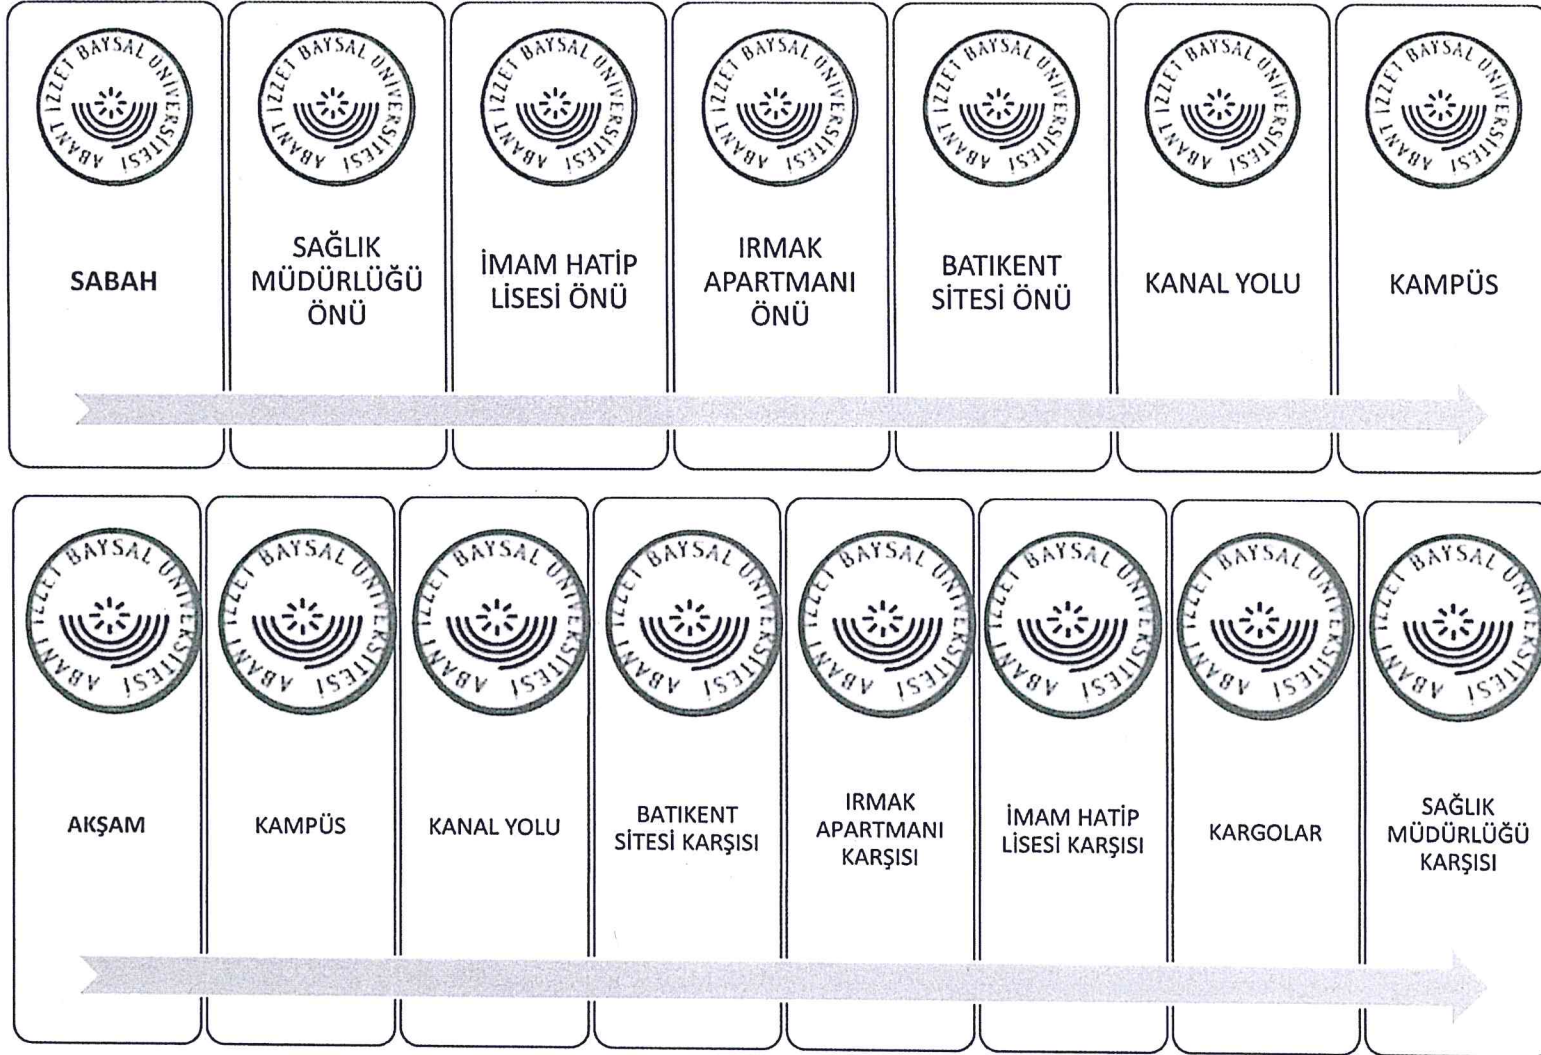

14.SAĞLIK MÜDÜRLÜĞÜ GÜZERGÂHI

S.S. BOLU
Karaköy - Otobüs - Minibüsle Motorlu
Taahhütçüler Koop.
Aktaş Mh. Taşhanlılar Cd. Kalaycı Apt. No:15/1 BOLU
Tel: 0374 242 71 62 Bolu V.D. : 01 004 0421
Tic. Sic. No: 3407 Mersis No: 3315 1128 1293 6584

Mustafa TANRIKULU
Genel Sekreter Yardımcısı