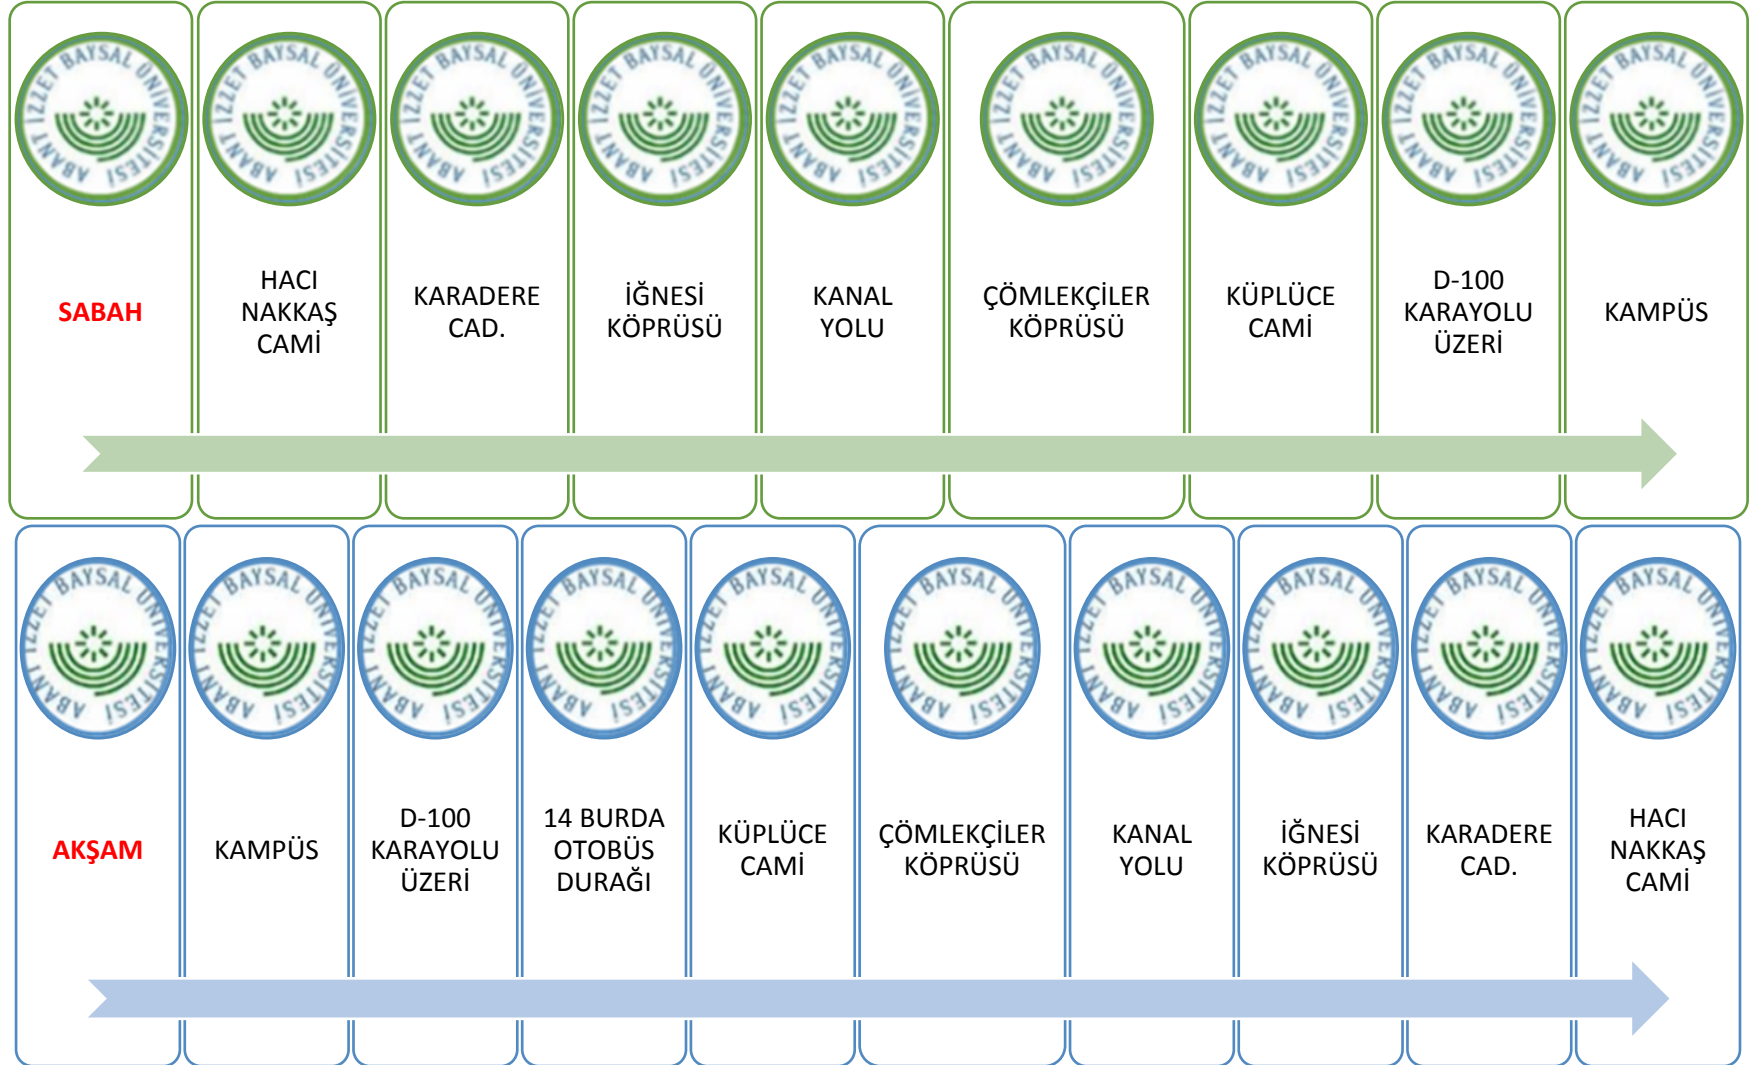

2018 YILI ABANT İZZET BAYSAL ÜNİVERSİTESİ REKTÖRLÜĞÜ PERSONEL SERVİS GÜZERGÂH LİSTESİ

- 1. KURUÇAY MAH. GÜZERGÂHI**
- 2. SOKU MAH. GÜZERGÂHI**
- 3. KARACASU GÜZERGÂHI**
- 4. MURAT SİTELERİ GÜZERGÂHI**
- 5. DODURGA MAH. GÜZERGÂHI**
- 6. AKPINAR MH. GÜZERGÂHI**
- 7. GÖLYÜZÜ MH. GÜZERGÂHI**
- 8. MEHMET AKİF BULVARI GÜZERGÂHI**
- 9. BAHÇELİEVLER MAH. GÜZERGÂHI**
- 10. İZZET BAYSAL MAH. GÜZERGÂHI**
- 11. BEŞKAVAKLAR-KÜLTÜR MH. GÜZERGÂHI**
- 12. BORAZANLAR MAH. GÜZERGÂHI - 1**
- 13. BORAZANLAR MAH. GÜZERGÂHI - 2**
- 14. SAĞLIK MÜDÜRLÜĞÜ GÜZERGÂHI**
- 15. UMUT VE YAŞAMKENT MAH. GÜZERGÂHI - 1**
- 16. UMUT VE YAŞAMKENT MAH. GÜZERGÂHI - 2**
- 17. SİTELER CAMİ-ASMALI DURAK GÜZERGÂHI**
- 18. SÜMER MAH. GÜZERGÂHI**
- 19. TOKİ KÜRKÜLER MEMUR-SEN GÜZERGÂHI**
- 20. KARAKÖY TOKİ 1. ETAP GÜZERGÂHI**
- 21. KARAKÖY TOKİ 2. ETAP GÜZERGÂHI**

1. KURUÇAY MAH. GÜZERGÂHI

2. SOKU MAH. GÜZERGÂHI

3. KARACASU GÜZERGÂHI

4. MURAT SİTELERİ GÜZERGÂHI

5. DODURGA MAH. GÜZERGÂHI

6. AKPINAR MAH. GÜZERGÂHI

7. GÖLYÜZÜ MAH. GÜZERGÂHI

8. MEHMET AKİF BULVARI GÜZERGÂHI

9. BAHÇELİEVLER MAH. GÜZERĞAHI

10. İZZET BAYSAL MAH. GÜZERĞÂHI

11.BEŞKAVAKLAR -KÜLTÜR MAH. GÜZERĠAHI

12.BORAZANLAR MAH. GÜZERGÂHI-1

13.BORAZANLAR MAH. GÜZERGÂHI-2

14.SAĞLIK MÜDÜRLÜĞÜ GÜZERGÂHI

15. UMUT VE YAŞAMKENT MAH. GÜZERGÂHI-1