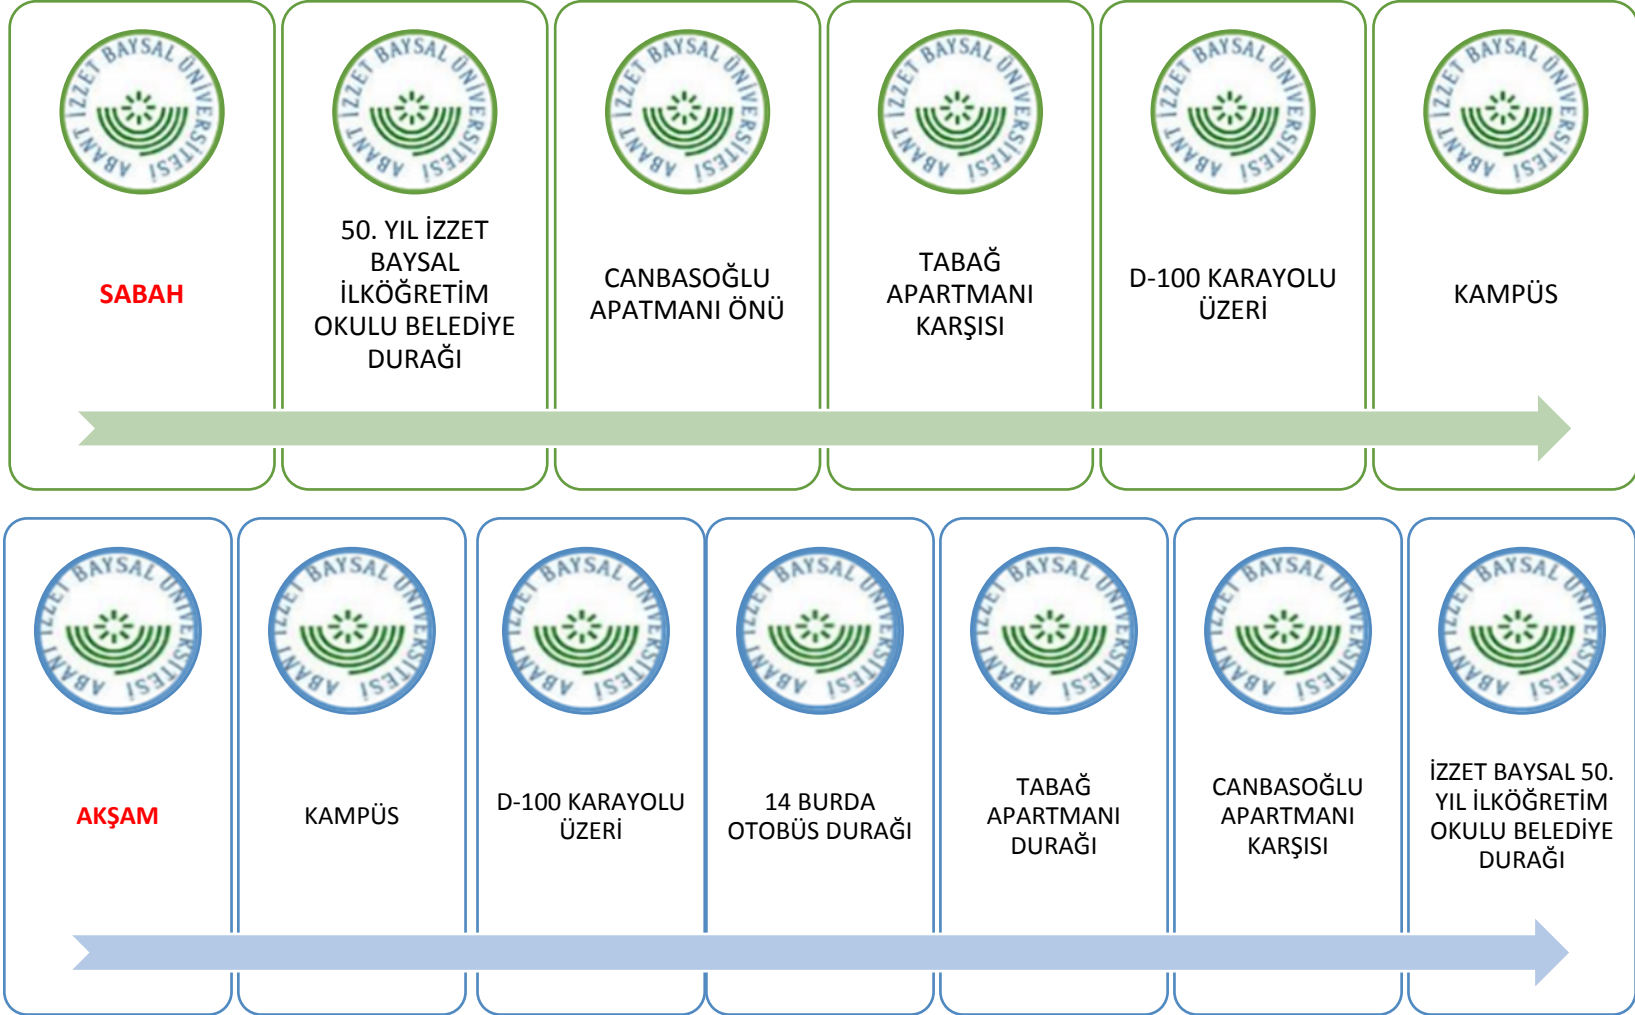

2018 YILI ABANT İZZET BAYSAL ÜNİVERSİTESİ REKTÖRLÜĞÜ PERSONEL SERVİS GÜZERGÂH LİSTESİ

- 1. KURUÇAY MAH. GÜZERGÂHI**
- 2. SOKU MAH. GÜZERGÂHI**
- 3. KARACASU GÜZERGÂHI**
- 4. MURAT SİTELERİ GÜZERGÂHI**
- 5. DODURGA MAH. GÜZERGÂHI**
- 6. AKPINAR MH. GÜZERGÂHI**
- 7. GÖLYÜZÜ MH. GÜZERGÂHI**
- 8. MEHMET AKİF BULVARI GÜZERGÂHI**
- 9. BAHÇELİEVLER MAH. GÜZERGÂHI**
- 10. İZZET BAYSAL MAH. GÜZERGÂHI**
- 11. BEŞKAVAKLAR-KÜLTÜR MH. GÜZERGÂHI**
- 12. BORAZANLAR MAH. GÜZERGÂHI - 1**
- 13. BORAZANLAR MAH. GÜZERGÂHI - 2**
- 14. SAĞLIK MÜDÜRLÜĞÜ GÜZERGÂHI**
- 15. UMUT VE YAŞAMKENT MAH. GÜZERGÂHI - 1**
- 16. UMUT VE YAŞAMKENT MAH. GÜZERGÂHI - 2**
- 17. SİTELER CAMİ-ASMALI DURAK GÜZERGÂHI**
- 18. SÜMER MAH. GÜZERGÂHI**
- 19. TOKİ KÜRKÜLER MEMUR-SEN GÜZERGÂHI**
- 20. KARAKÖY TOKİ 1. ETAP GÜZERGÂHI**
- 21. KARAKÖY TOKİ 2. ETAP GÜZERGÂHI**

1. KURUÇAY MAH. GÜZERGÂHI

2. SOKU MAH. GÜZERGÂHI

3. KARACASU GÜZERGÂHI

4. MURAT SİTELERİ GÜZERGÂHI

5. DODURGA MAH. GÜZERGÂHI

6. AKPINAR MAH. GÜZERGÂHI

7. GÖLYÜZÜ MAH. GÜZERGÂHI

8. MEHMET AKİF BULVARI GÜZERGÂHI

9. BAHÇELİEVLER MAH. GÜZERĞAHI

10. İZZET BAYSAL MAH. GÜZERĞÂHI

11.BEŞKAVAKLAR -KÜLTÜR MAH. GÜZERĠAHI

12.BORAZANLAR MAH. GÜZERGÂHI-1

13.BORAZANLAR MAH. GÜZERGÂHI-2

14.SAĞLIK MÜDÜRLÜĞÜ GÜZERGÂHI

15. UMUT VE YAŞAMKENT MAH. GÜZERGÂHI-1