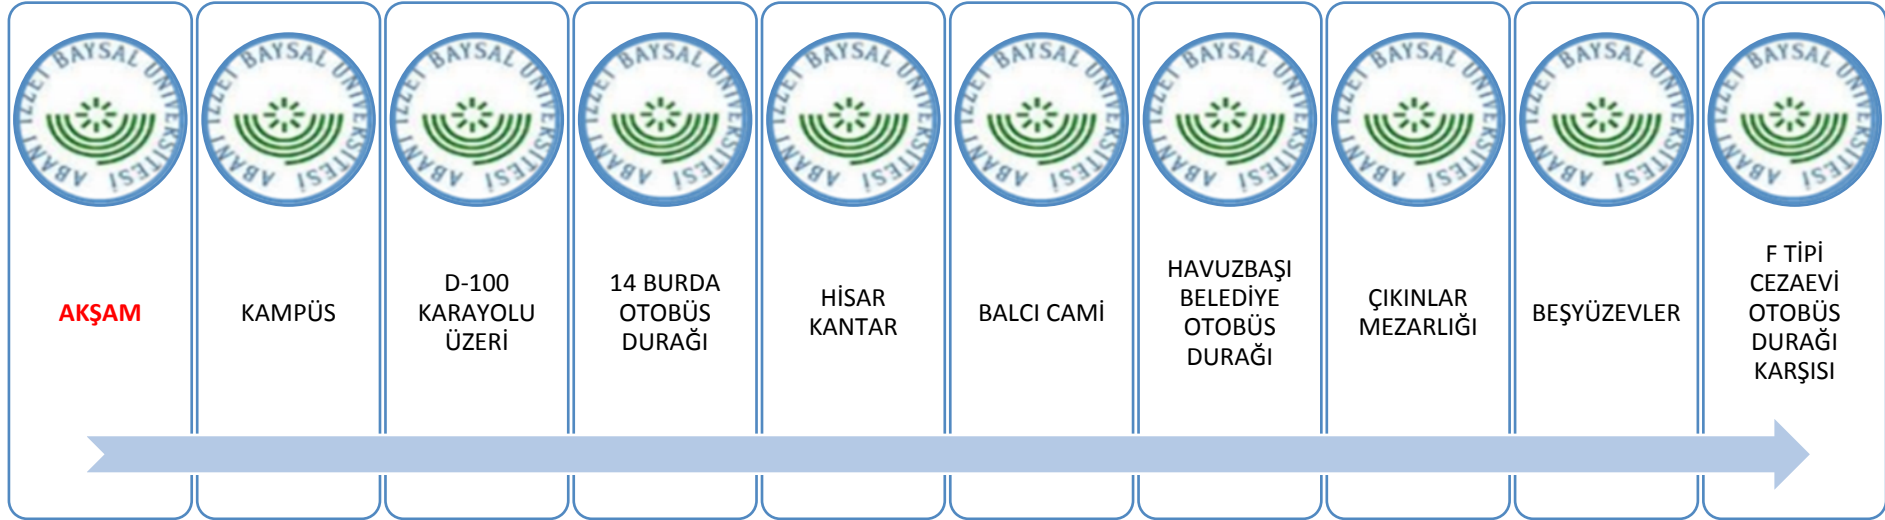

1. KURUÇAY MAH. GÜZERGÂHI