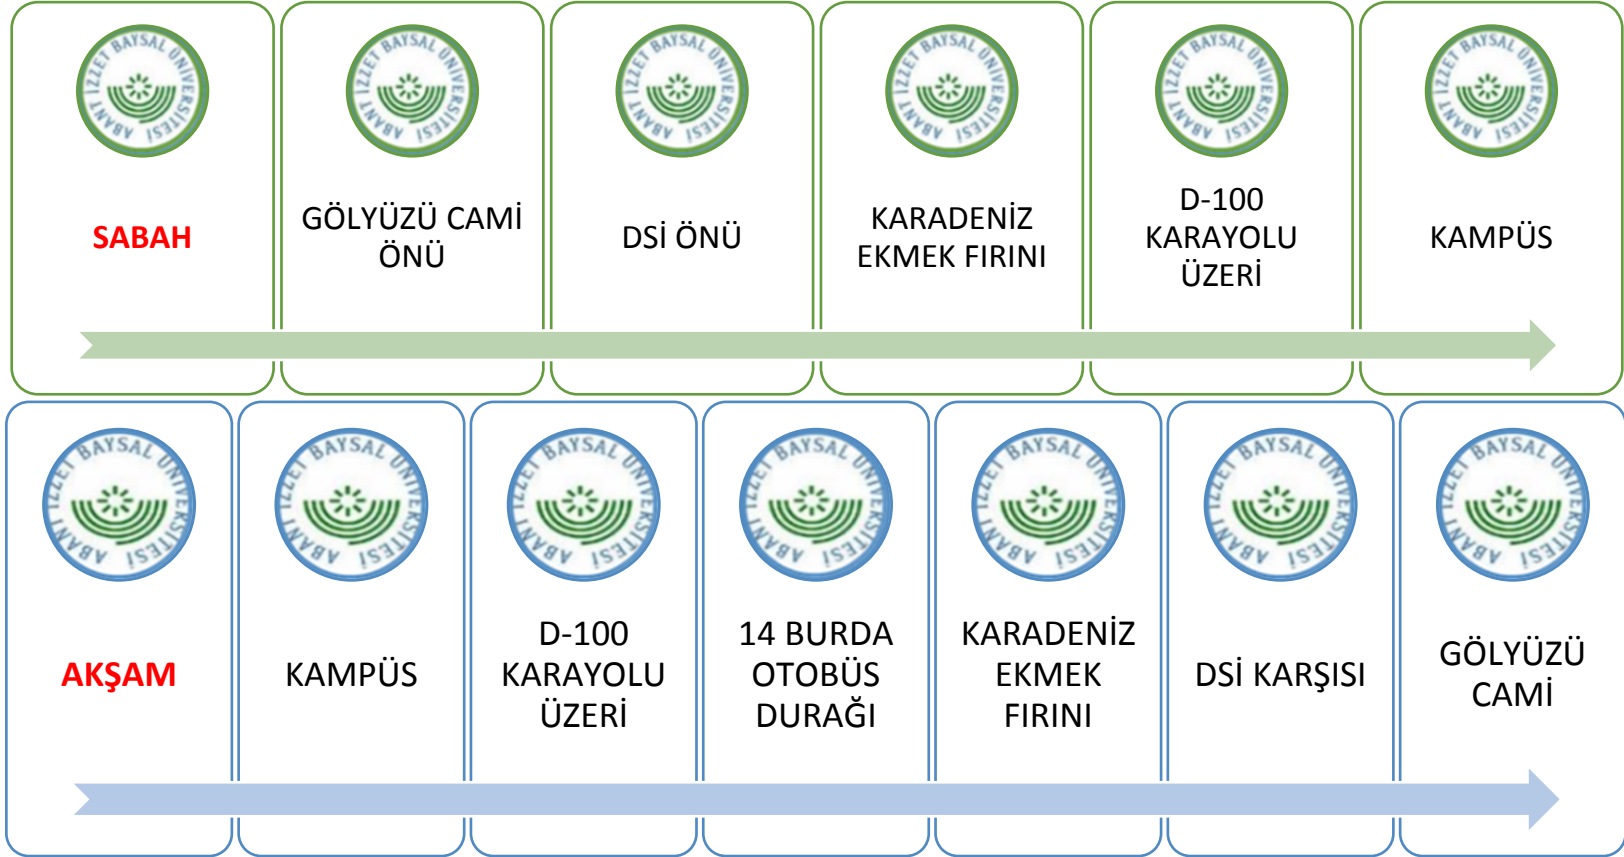

2018 YILI ABANT İZZET BAYSAL ÜNİVERSİTESİ REKTÖRLÜĞÜ PERSONEL SERVİS GÜZERGÂH LİSTESİ

- 1. KURUÇAY MAH. GÜZERGÂHI**
- 2. SOKU MAH. GÜZERGÂHI**
- 3. KARACASU GÜZERGÂHI**
- 4. MURAT SİTELERİ GÜZERGÂHI**
- 5. DODURGA MAH. GÜZERGÂHI**
- 6. AKPINAR MH. GÜZERGÂHI**
- 7. GÖLYÜZÜ MH. GÜZERGÂHI**
- 8. MEHMET AKİF BULVARI GÜZERGÂHI**
- 9. BAHÇELİEVLER MAH. GÜZERGÂHI**
- 10. İZZET BAYSAL MAH. GÜZERGÂHI**
- 11. BEŞKAVAKLAR-KÜLTÜR MH. GÜZERGÂHI**
- 12. BORAZANLAR MAH. GÜZERGÂHI - 1**
- 13. BORAZANLAR MAH. GÜZERGÂHI - 2**
- 14. SAĞLIK MÜDÜRLÜĞÜ GÜZERGÂHI**
- 15. UMUT VE YAŞAMKENT MAH. GÜZERGÂHI - 1**
- 16. UMUT VE YAŞAMKENT MAH. GÜZERGÂHI - 2**
- 17. SİTELER CAMİ-ASMALI DURAK GÜZERGÂHI**
- 18. SÜMER MAH. GÜZERGÂHI**
- 19. TOKİ KÜRKÜLER MEMUR-SEN GÜZERGÂHI**
- 20. KARAKÖY TOKİ 1. ETAP GÜZERGÂHI**
- 21. KARAKÖY TOKİ 2. ETAP GÜZERGÂHI**

1. KURUÇAY MAH. GÜZERGÂHI

2. SOKU MAH. GÜZERGÂHI

3. KARACASU GÜZERGÂHI

4. MURAT SİTELERİ GÜZERGÂHI

5. DODURGA MAH. GÜZERGÂHI

6. AKPINAR MAH. GÜZERGÂHI

7. GÖLYÜZÜ MAH. GÜZERGÂHI

8. MEHMET AKİF BULVARI GÜZERGÂHI

9. BAHÇELİEVLER MAH. GÜZERĞAHI

10. İZZET BAYSAL MAH. GÜZERĞÂHI

11.BEŞKAVAKLAR -KÜLTÜR MAH. GÜZERĠAHI

12.BORAZANLAR MAH. GÜZERGÂHI-1

13.BORAZANLAR MAH. GÜZERGÂHI-2

14.SAĞLIK MÜDÜRLÜĞÜ GÜZERGÂHI

15. UMUT VE YAŞAMKENT MAH. GÜZERGÂHI-1