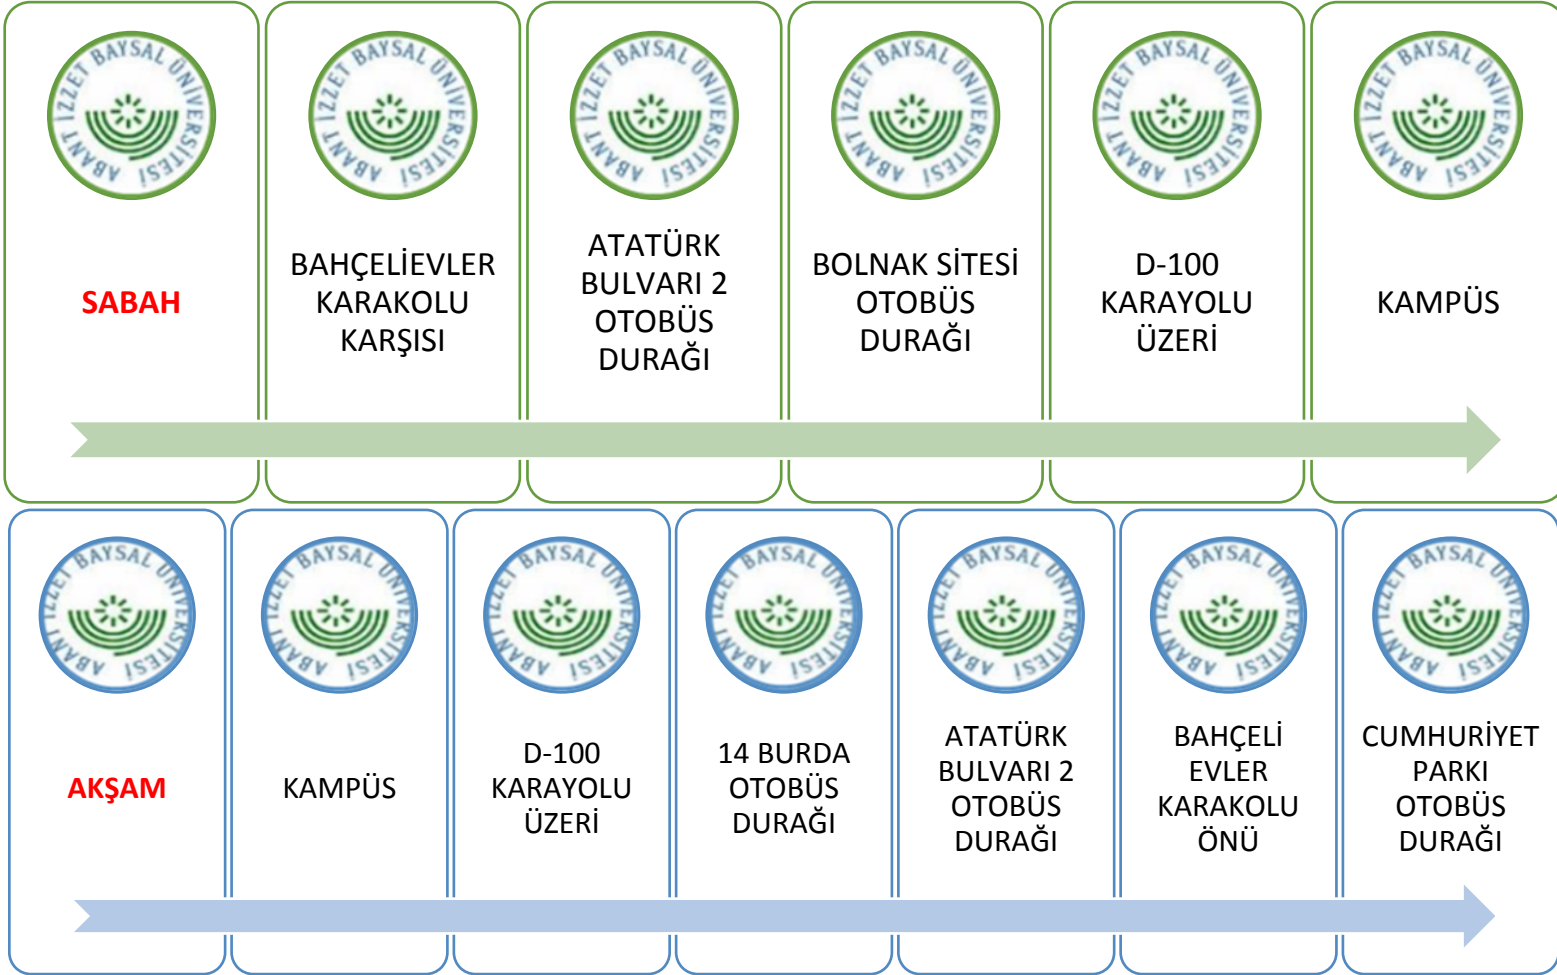

2018 YILI ABANT İZZET BAYSAL ÜNİVERSİTESİ REKTÖRLÜĞÜ PERSONEL SERVİS GÜZERGÂH LİSTESİ

- 1. KURUÇAY MAH. GÜZERGÂHI**
- 2. SOKU MAH. GÜZERGÂHI**
- 3. KARACASU GÜZERGÂHI**
- 4. MURAT SİTELERİ GÜZERGÂHI**
- 5. DODURGA MAH. GÜZERGÂHI**
- 6. AKPINAR MH. GÜZERGÂHI**
- 7. GÖLYÜZÜ MH. GÜZERGÂHI**
- 8. MEHMET AKİF BULVARI GÜZERGÂHI**
- 9. BAHÇELİEVLER MAH. GÜZERGÂHI**
- 10. İZZET BAYSAL MAH. GÜZERGÂHI**
- 11. BEŞKAVAKLAR-KÜLTÜR MH. GÜZERGÂHI**
- 12. BORAZANLAR MAH. GÜZERGÂHI - 1**
- 13. BORAZANLAR MAH. GÜZERGÂHI - 2**
- 14. SAĞLIK MÜDÜRLÜĞÜ GÜZERGÂHI**
- 15. UMUT VE YAŞAMKENT MAH. GÜZERGÂHI - 1**
- 16. UMUT VE YAŞAMKENT MAH. GÜZERGÂHI - 2**
- 17. SİTELER CAMİ-ASMALI DURAK GÜZERGÂHI**
- 18. SÜMER MAH. GÜZERGÂHI**
- 19. TOKİ KÜRKÜLER MEMUR-SEN GÜZERGÂHI**
- 20. KARAKÖY TOKİ 1. ETAP GÜZERGÂHI**
- 21. KARAKÖY TOKİ 2. ETAP GÜZERGÂHI**

1. KURUÇAY MAH. GÜZERGÂHI

2. SOKU MAH. GÜZERGÂHI

3. KARACASU GÜZERGÂHI

4. MURAT SİTELERİ GÜZERGÂHI

5. DODURGA MAH. GÜZERGÂHI

6. AKPINAR MAH. GÜZERGÂHI

7. GÖLYÜZÜ MAH. GÜZERGÂHI

8. MEHMET AKİF BULVARI GÜZERGÂHI

9. BAHÇELİEVLER MAH. GÜZERĞAHI

10. İZZET BAYSAL MAH. GÜZERĞÂHI

11.BEŞKAVAKLAR -KÜLTÜR MAH. GÜZERĠAHI

12.BORAZANLAR MAH. GÜZERGÂHI-1

13.BORAZANLAR MAH. GÜZERGÂHI-2

14.SAĞLIK MÜDÜRLÜĞÜ GÜZERGÂHI

15. UMUT VE YAŞAMKENT MAH. GÜZERGÂHI-1