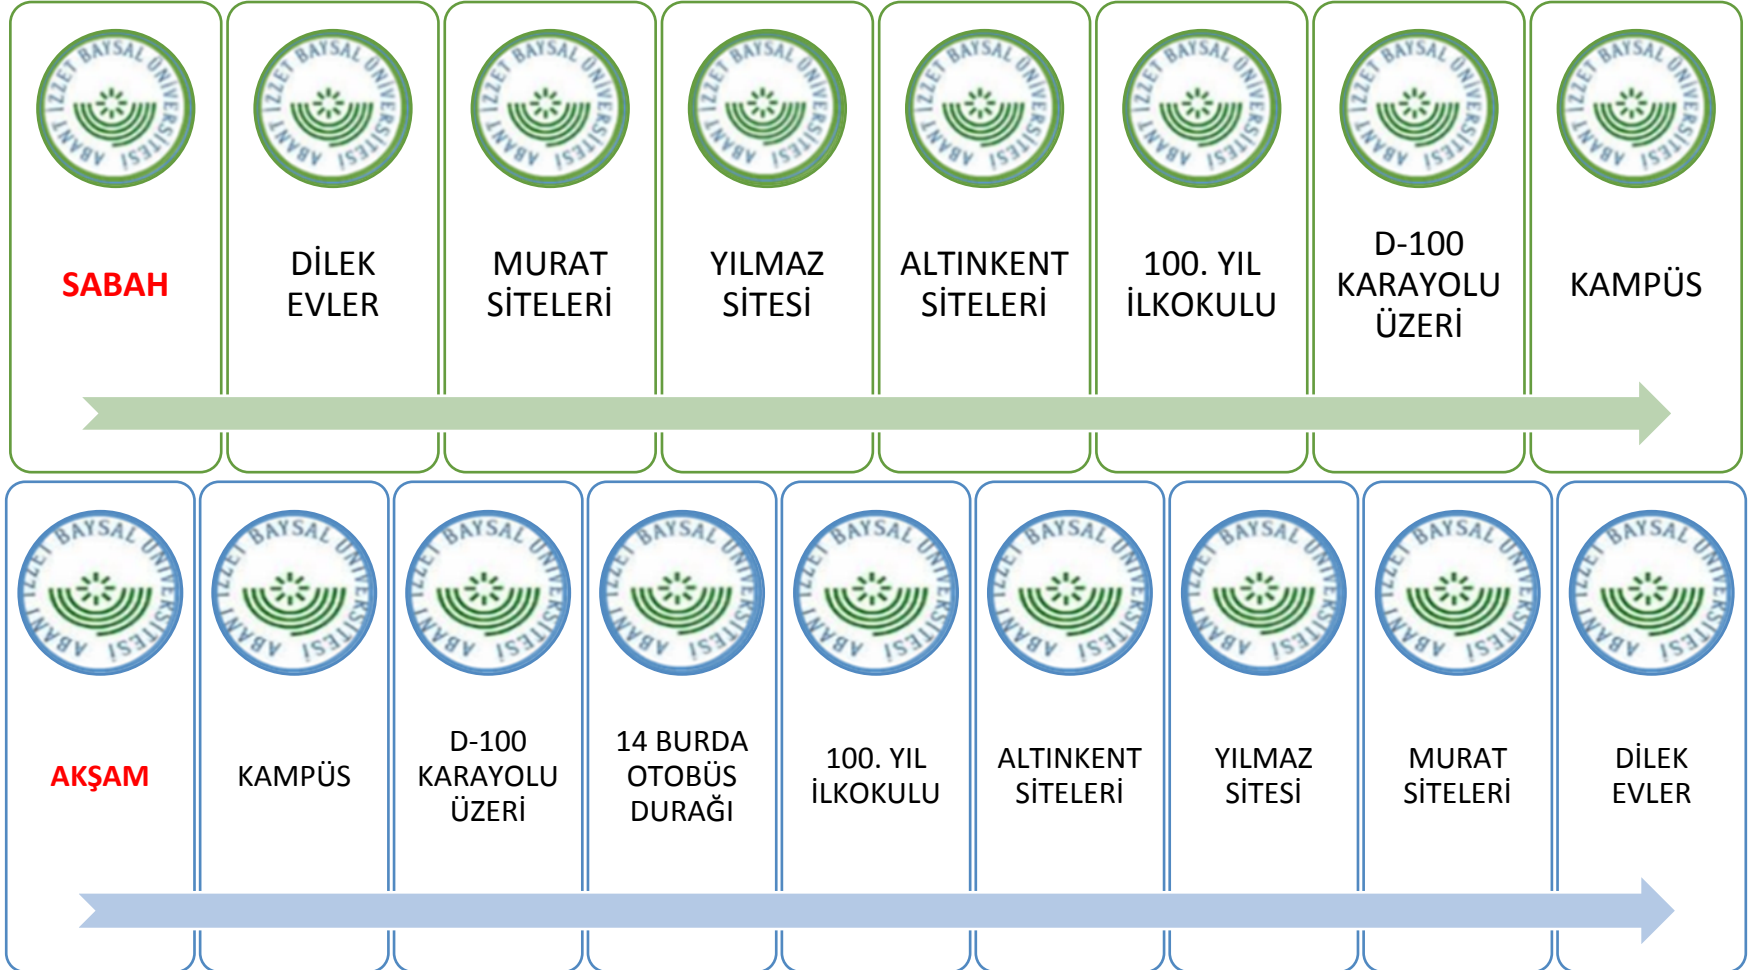

2018 YILI ABANT İZZET BAYSAL ÜNİVERSİTESİ REKTÖRLÜĞÜ PERSONEL SERVİS GÜZERGÂH LİSTESİ

- 1. KURUÇAY MAH. GÜZERGÂHI**
- 2. SOKU MAH. GÜZERGÂHI**
- 3. KARACASU GÜZERGÂHI**
- 4. MURAT SİTELERİ GÜZERGÂHI**
- 5. DODURGA MAH. GÜZERGÂHI**
- 6. AKPINAR MH. GÜZERGÂHI**
- 7. GÖLYÜZÜ MH. GÜZERGÂHI**
- 8. MEHMET AKİF BULVARI GÜZERGÂHI**
- 9. BAHÇELİEVLER MAH. GÜZERGÂHI**
- 10. İZZET BAYSAL MAH. GÜZERGÂHI**
- 11. BEŞKAVAKLAR-KÜLTÜR MH. GÜZERGÂHI**
- 12. BORAZANLAR MAH. GÜZERGÂHI - 1**
- 13. BORAZANLAR MAH. GÜZERGÂHI - 2**
- 14. SAĞLIK MÜDÜRLÜĞÜ GÜZERGÂHI**
- 15. UMUT VE YAŞAMKENT MAH. GÜZERGÂHI - 1**
- 16. UMUT VE YAŞAMKENT MAH. GÜZERGÂHI - 2**
- 17. SİTELER CAMİ-ASMALI DURAK GÜZERGÂHI**
- 18. SÜMER MAH. GÜZERGÂHI**
- 19. TOKİ KÜRKÜLER MEMUR-SEN GÜZERGÂHI**
- 20. KARAKÖY TOKİ 1. ETAP GÜZERGÂHI**
- 21. KARAKÖY TOKİ 2. ETAP GÜZERGÂHI**

1. KURUÇAY MAH. GÜZERGÂHI

2. SOKU MAH. GÜZERGÂHI

3. KARACASU GÜZERGÂHI

4. MURAT SİTELERİ GÜZERGÂHI

5. DODURGA MAH. GÜZERGÂHI

6. AKPINAR MAH. GÜZERGÂHI

7. GÖLYÜZÜ MAH. GÜZERGÂHI

8. MEHMET AKİF BULVARI GÜZERGÂHI

9. BAHÇELİEVLER MAH. GÜZERĞAHI

10. İZZET BAYSAL MAH. GÜZERĞÂHI

11.BEŞKAVAKLAR -KÜLTÜR MAH. GÜZERĠAHI

12.BORAZANLAR MAH. GÜZERGÂHI-1

13.BORAZANLAR MAH. GÜZERGÂHI-2

14.SAĞLIK MÜDÜRLÜĞÜ GÜZERGÂHI

15. UMUT VE YAŞAMKENT MAH. GÜZERGÂHI-1